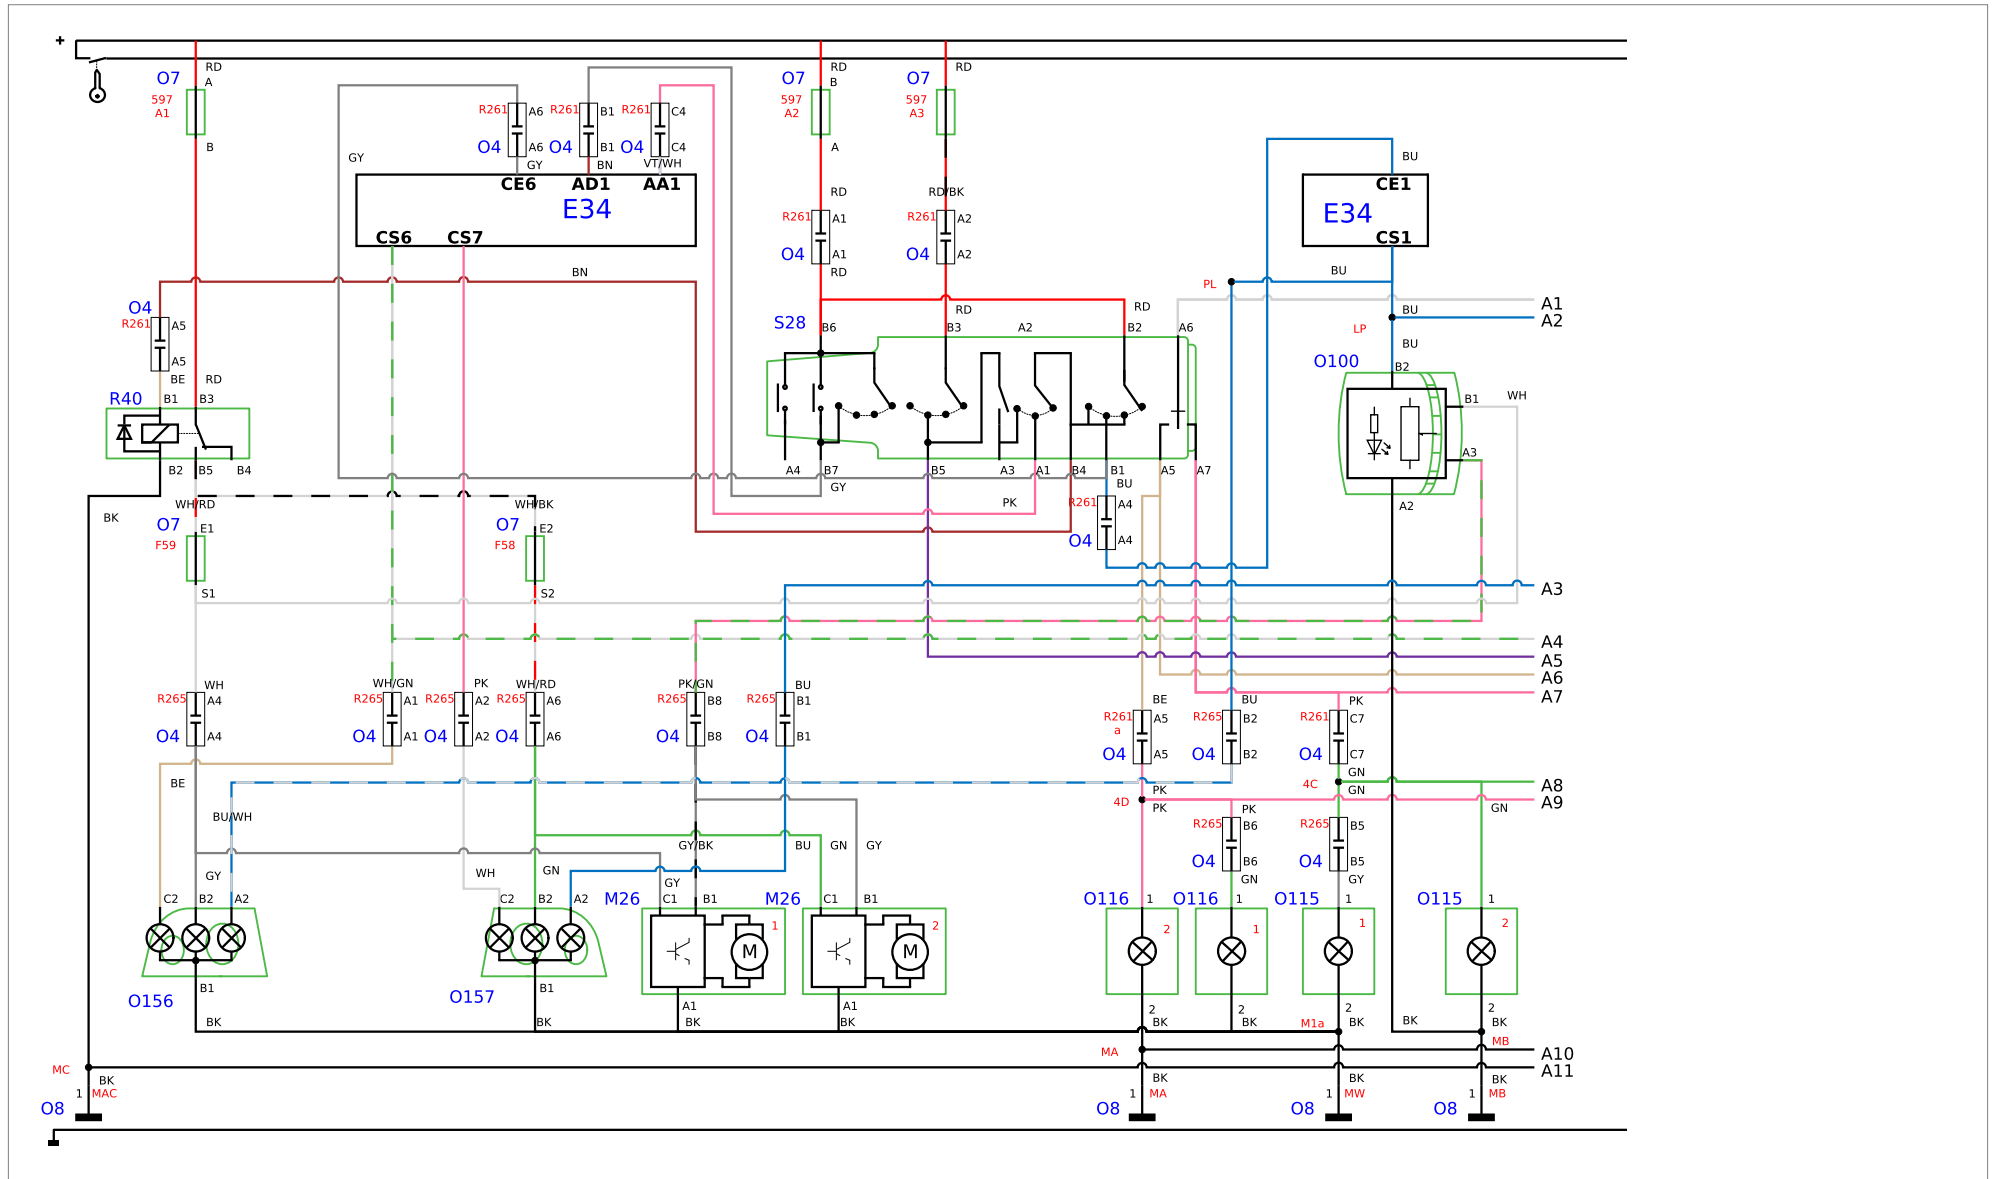

ÉCLAIRAGE EXTÉRIEUR TRANSMISSION MANUELLE, CONDUITE À GAUCHE, (07/1997 - 06/1999)

**Composants**

E34	Unité de commande de la carrosserie
M26	Moteur de commande projecteur 1
M26	Moteur de commande projecteur 2
O19	Circuit du groupe d'instruments
O100	Commande de correction de hauteur et d'atténuation des phares
O115	Témoin de direction gauche 1
O115	Témoin de direction gauche 2
O116	Témoin d'indicateur de direction droit 1
O116	Témoin d'indicateur de direction droit 2
O156	Phare gauche
O157	Phare droit
O158	Feu arrière, gauche
O159	Feu arrière, droit
O162	Feu antibrouillard avant gauche
O163	Feu antibrouillard avant droit
O164	Troisième feu de stop
O165	Feu antibrouillard arrière 1
O165	Feu antibrouillard arrière 2
O166	Éclairage de la plaque d'immatriculation 1
O166	Éclairage de la plaque d'immatriculation 2
R40	Relais d'éclairage
R46	Relais des feux de détresse
S1	Interrupteur de la pédale de frein
S4	Contacteur de feu de recul
S28	Interrupteur de l'éclairage
S119	Interrupteur du feu de détresse

**Codes couleurs**

<b>BE</b>	Beige
<b>BK</b>	Noir
<b>BN</b>	Brun
<b>BU</b>	Bleu
<b>DB</b>	Brun foncé
<b>DG</b>	Vert foncé

---

DO	Orange foncé
DR	Rouge foncé
GN	Vert
GY	Gris
LB	Bleu-clair
LG	Vert clair
LV	Mauve
OG	Orange
PK	Rose
RD	Rouge
TN	Brun roux
TR	Transparent
VT	Violet
WH	Blanc
YE	Jaune