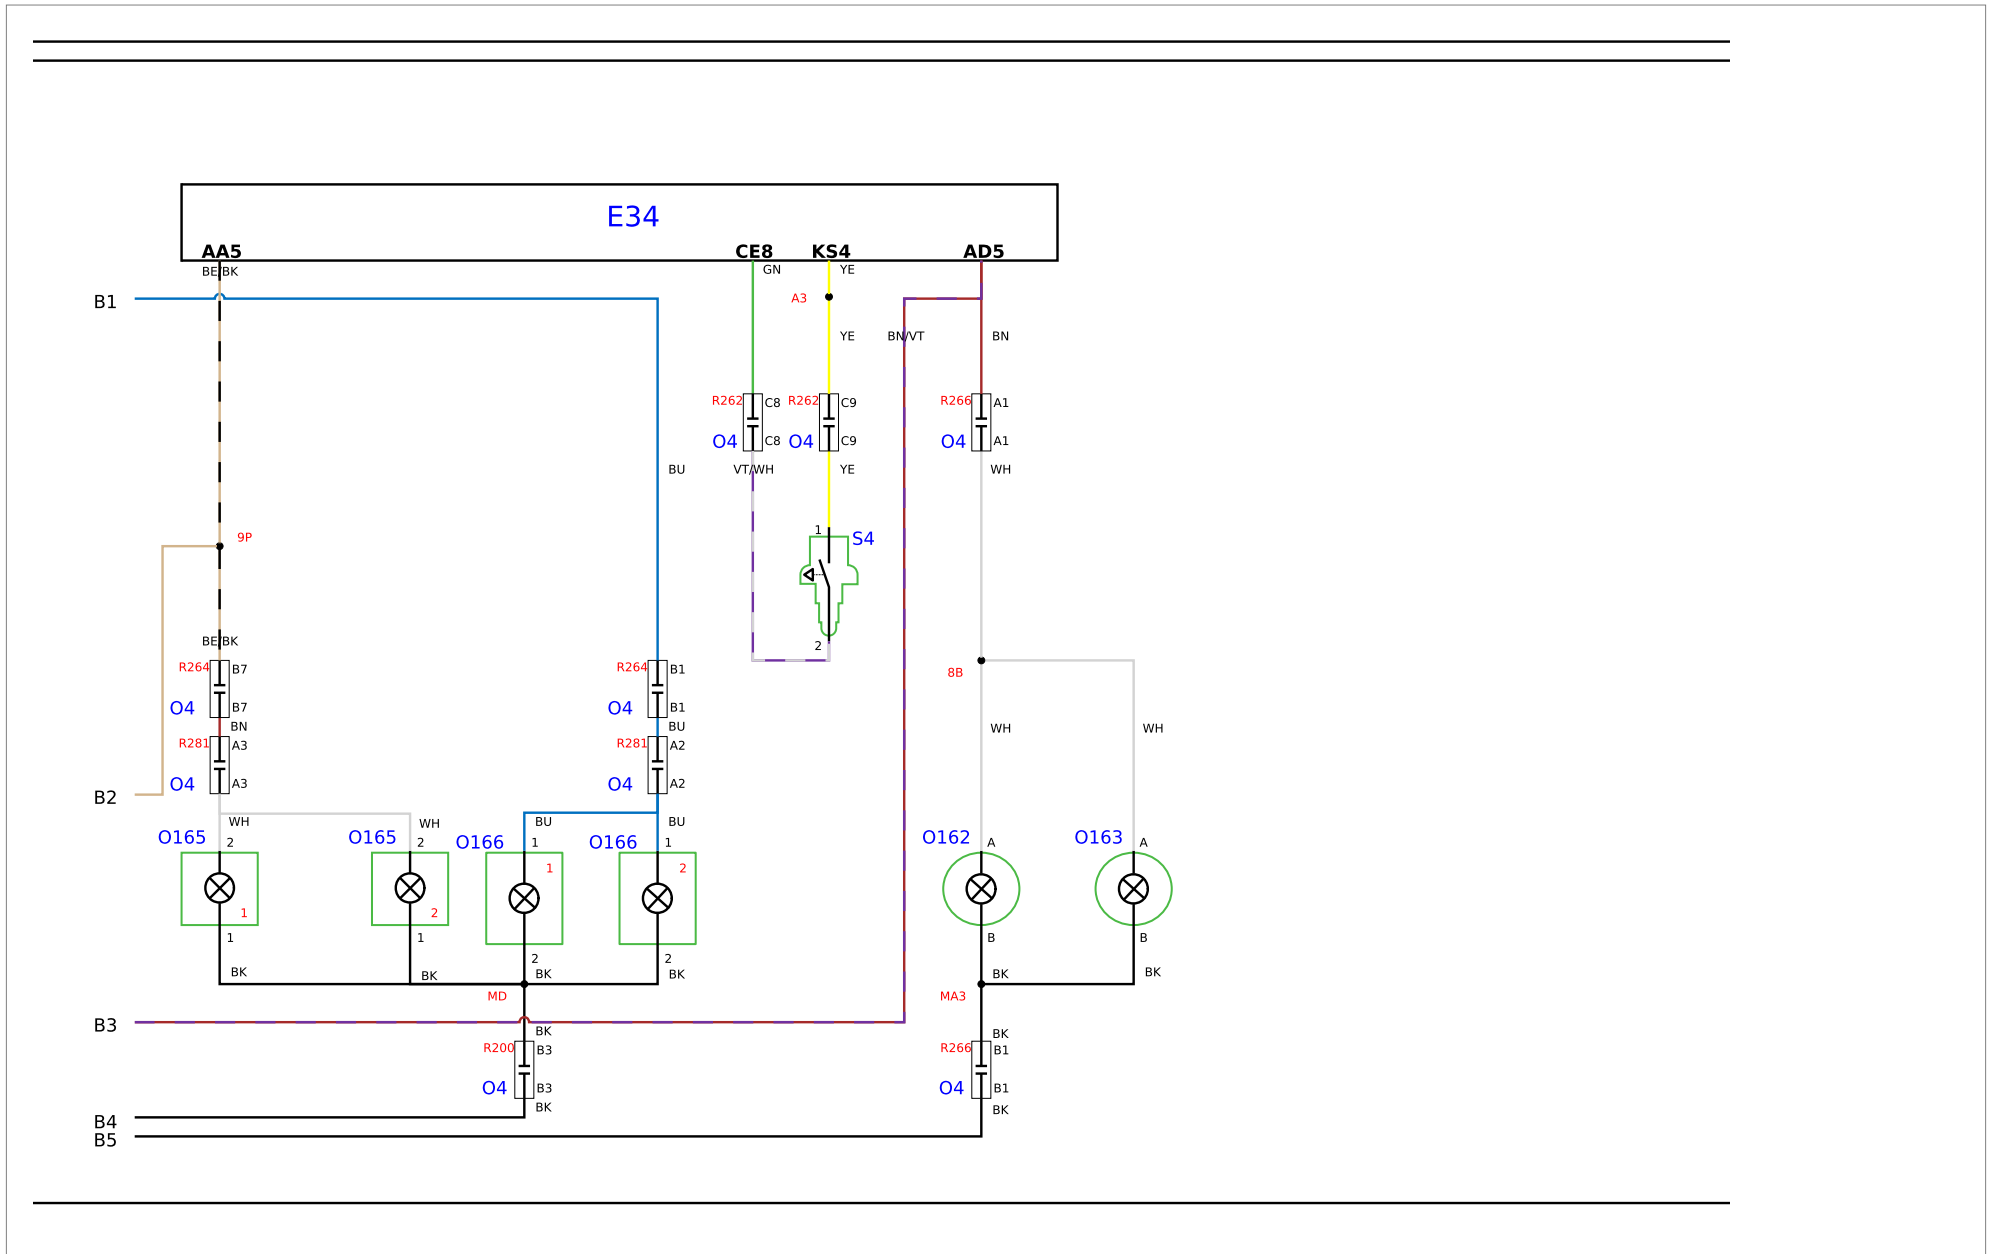

ÉCLAIRAGE EXTÉRIEUR TRANSMISSION MANUELLE, CONDUITE À GAUCHE, (07/1997 - 06/1999)

**Composants**

E34	Unité de commande de la carrosserie
M26	Moteur de commande projecteur 1
M26	Moteur de commande projecteur 2
O19	Circuit du groupe d'instruments
O100	Commande de correction de hauteur et d'atténuation des phares
O115	Témoin de direction gauche 1
O115	Témoin de direction gauche 2
O116	Témoin d'indicateur de direction droit 1
O116	Témoin d'indicateur de direction droit 2
O156	Phare gauche
O157	Phare droit
O158	Feu arrière, gauche
O159	Feu arrière, droit
O162	Feu antibrouillard avant gauche
O163	Feu antibrouillard avant droit
O164	Troisième feu de stop
O165	Feu antibrouillard arrière 1
O165	Feu antibrouillard arrière 2
O166	Éclairage de la plaque d'immatriculation 1
O166	Éclairage de la plaque d'immatriculation 2
R40	Relais d'éclairage
R46	Relais des feux de détresse
S1	Interrupteur de la pédale de frein
S4	Contacteur de feu de recul
S28	Interrupteur de l'éclairage
S119	Interrupteur du feu de détresse

**Codes couleurs**

<b>BE</b>	Beige
<b>BK</b>	Noir
<b>BN</b>	Brun
<b>BU</b>	Bleu
<b>DB</b>	Brun foncé
<b>DG</b>	Vert foncé

---

DO	Orange foncé
DR	Rouge foncé
GN	Vert
GY	Gris
LB	Bleu-clair
LG	Vert clair
LV	Mauve
OG	Orange
PK	Rose
RD	Rouge
TN	Brun roux
TR	Transparent
VT	Violet
WH	Blanc
YE	Jaune